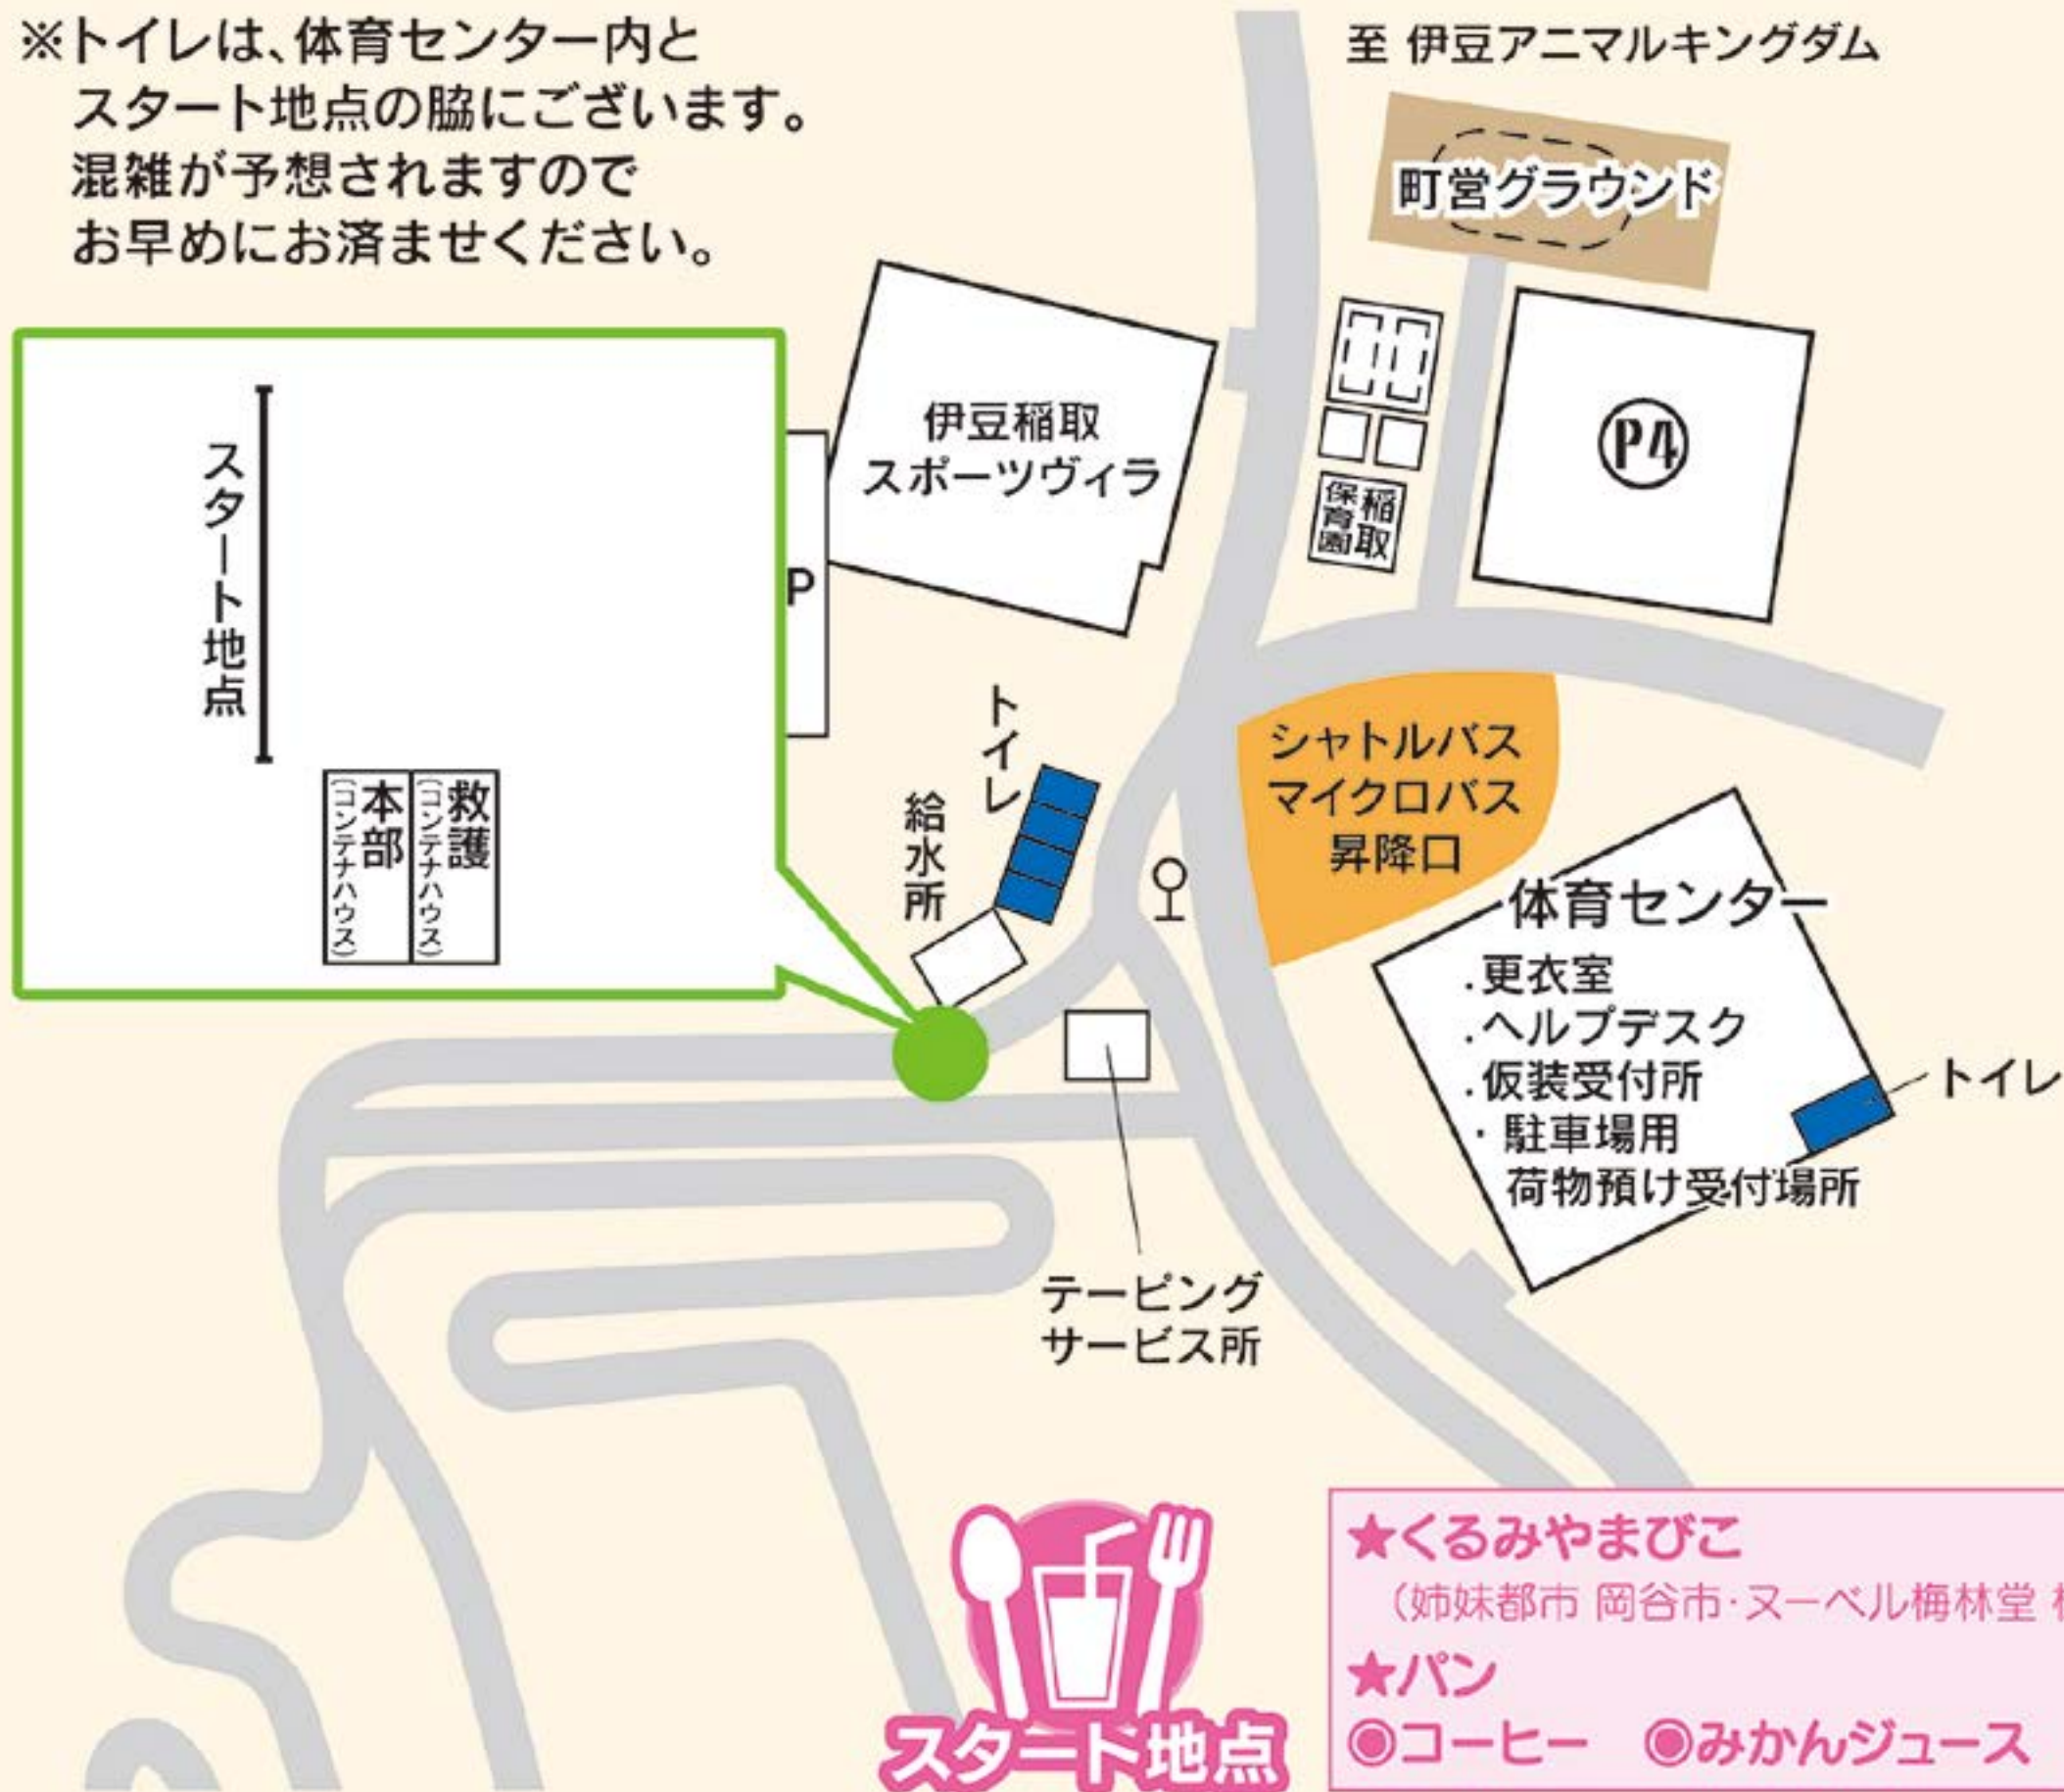

※トイレは、体育センター内と
スタート地点の脇にございます。
混雑が予想されますので
お早めにお済ませください。

★くるみやまびこ

(姉妹都市 岡谷市・ヌーベル梅林堂 様)

★パン

◎コーヒー ◎みかんジュース